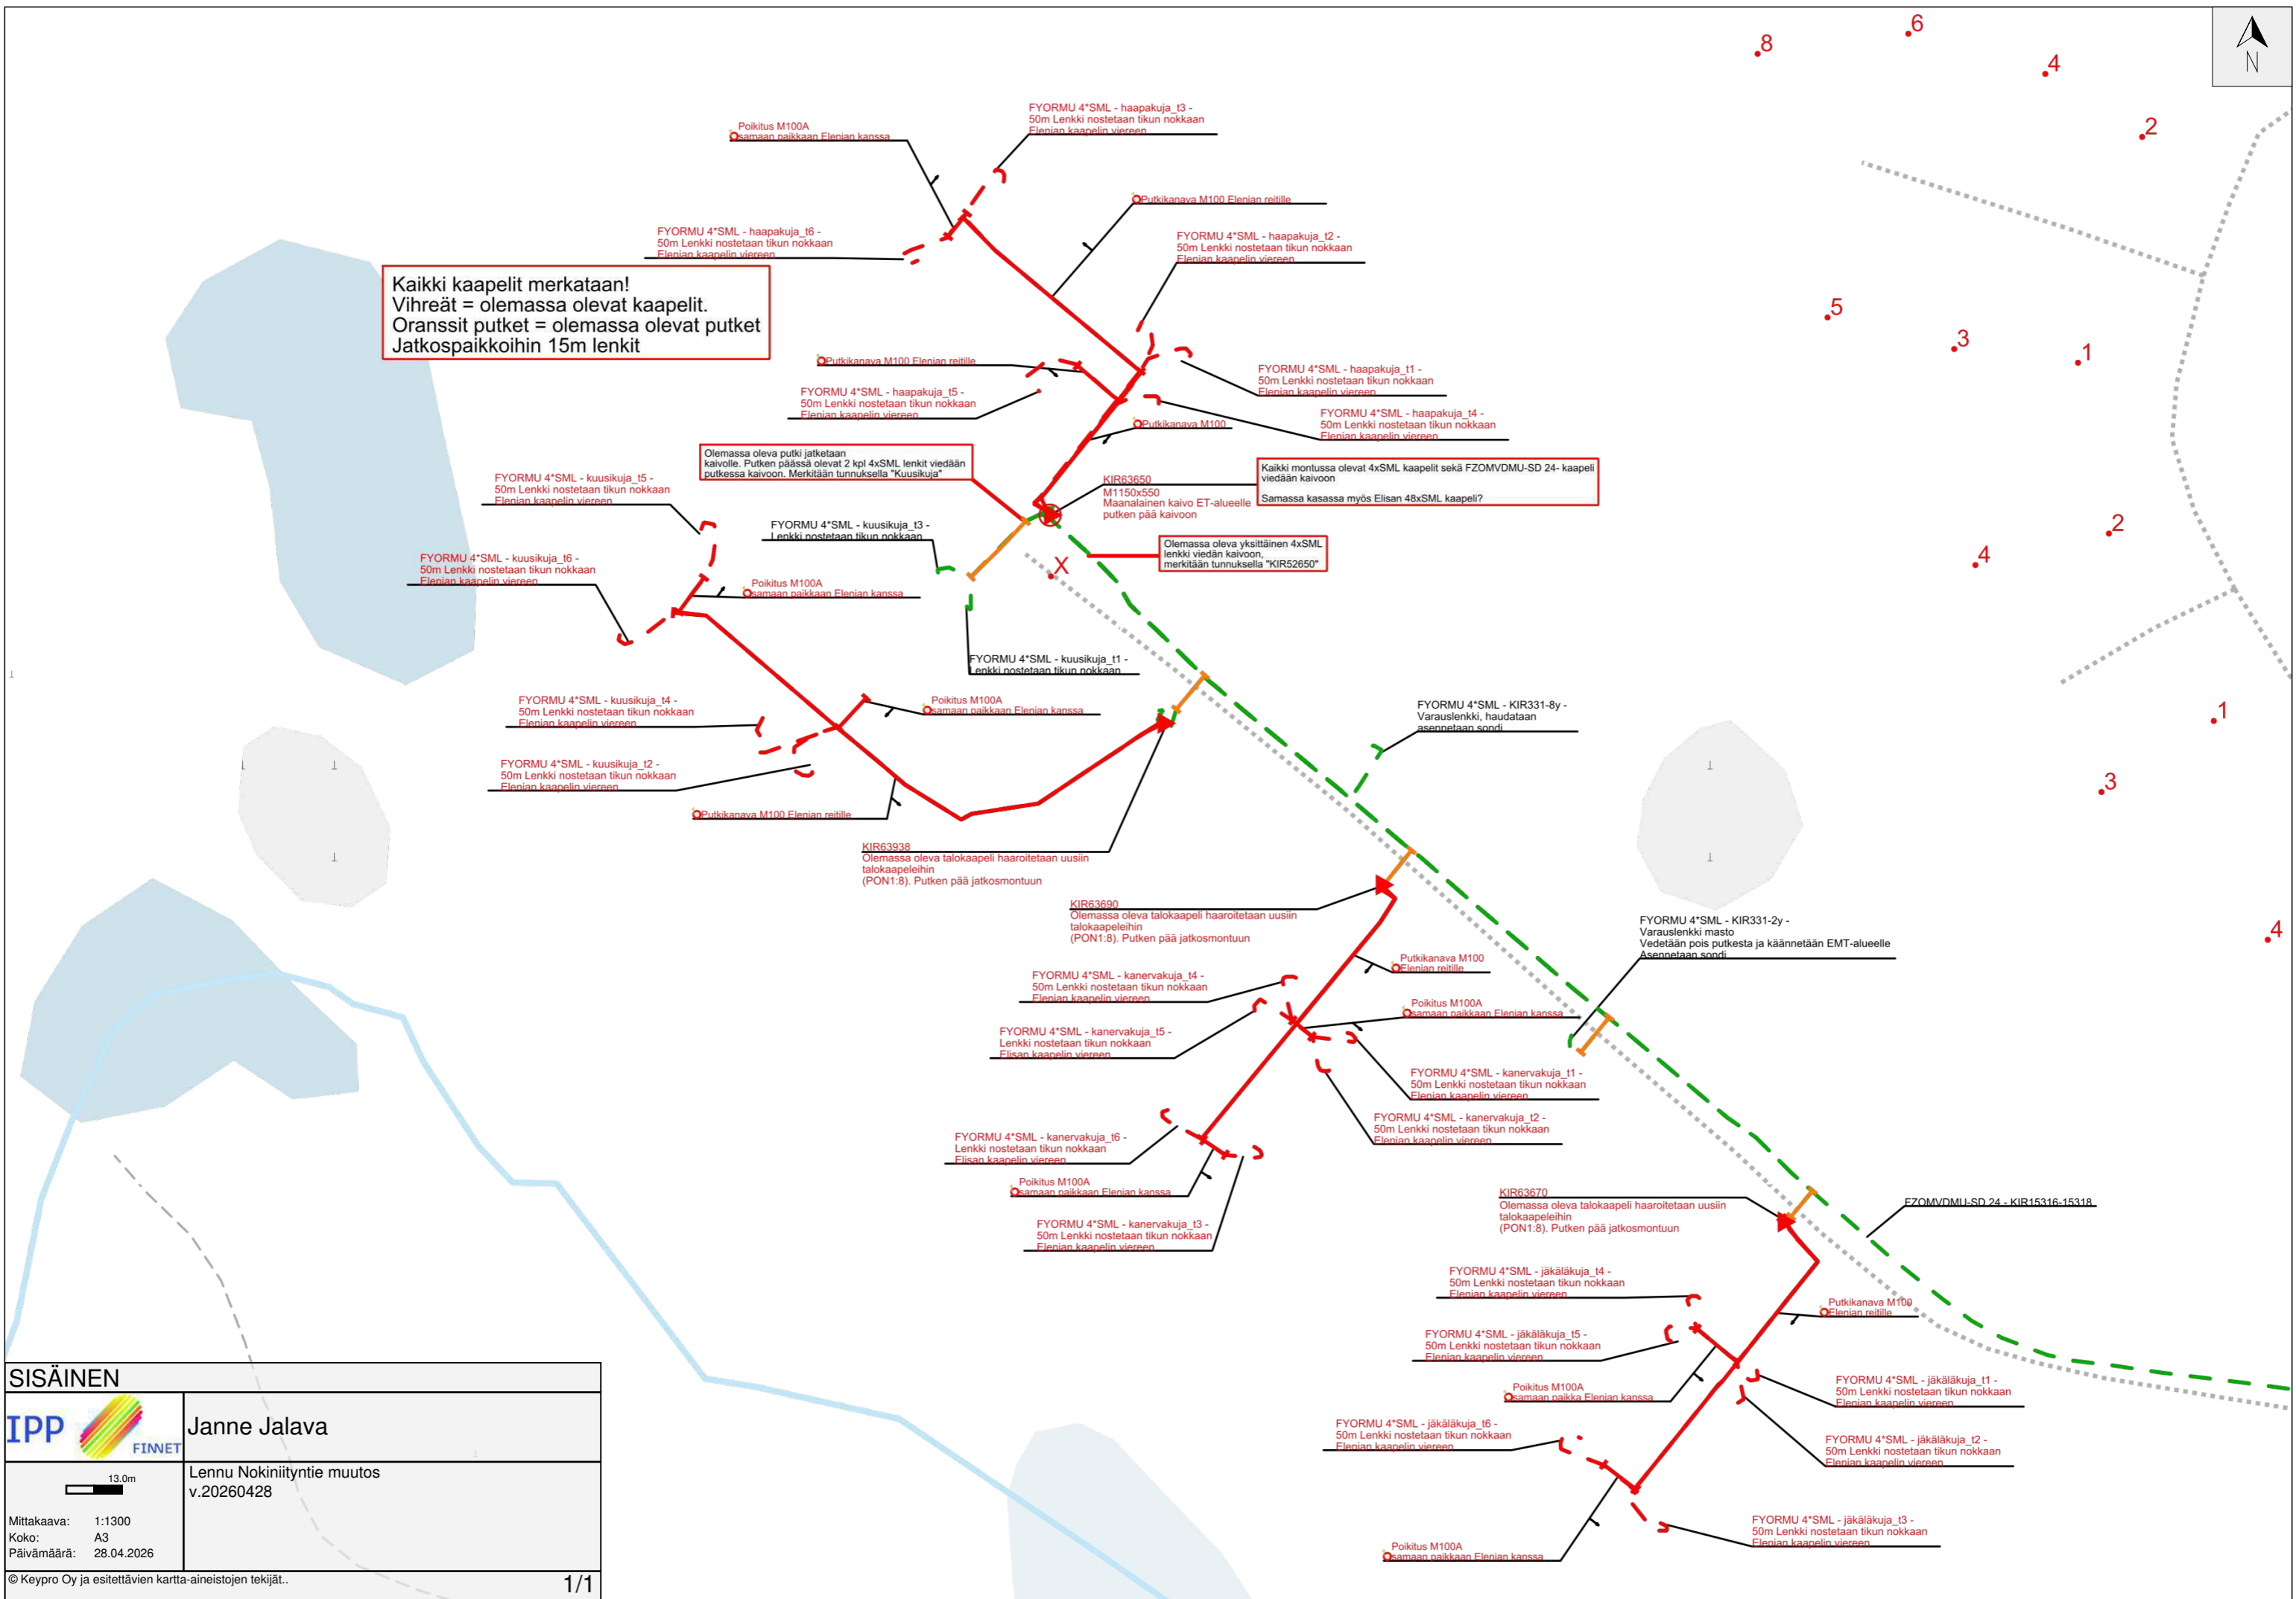

Kaikki kaapelit merkataan!
Vihreät = olemassa olevat kaapelit.
Oranssit putket = olemassa olevat putket
Jatkospaikkoihin 15m lenkit

SISÄINEN	
 	Janne Jalava
	Lennu Nokiniityntie muutos v.20260428
Mittakaava: 1:1300	
Koko: A3	
Päivämäärä: 28.04.2026	
© Keypro Oy ja esitettävien kartta-aineistojen tekijät.	
	1/1